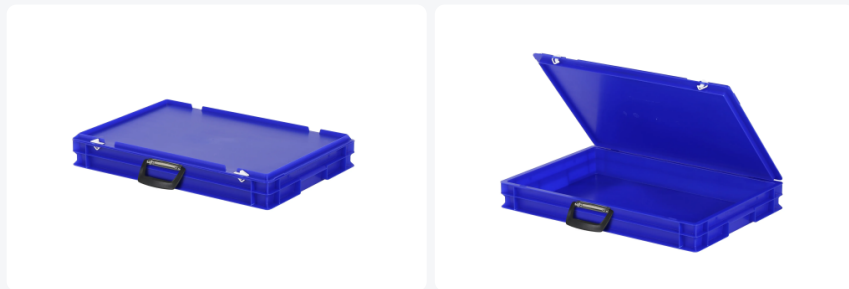

# Valise - 600 x 400 x H 90 mm - Bleu

## Spécifications du produit

Uitwendig (LxBxH)	600 x 400 x 90 mm
Inwendig (LxBxH)	566 x 366 x 72 mm
Charge maximale de gerbage (kg)	200 kg
Volume (l)	14.1 liter
Poignées	Fermées
Parois laterales	Fermées
Matériaux	PP
Numéro d'article	30.608.KO.3
poids (kg)	1,9 kg
Résistance à la température	-20°C à +80°C
Couleur	Bleu
Fond	Fermé, lisse
Code couleur	RAL 5002
Capacité de charge (kg)	20

## Propriétés

Couvercle muni de 2 fermetures à ressort.

Muni d'une poignée de valise sur le devant.

Les bacs à couvercle sont munis d'un couvercle à charnières amovible.

Tous les bacs à couvercle avec poignée de valise sont gerbables avec leur couvercle.

## Description

Valise en plastique jaune au format Euronorm de 600 x 400 mm. Avec une capacité de 14,1 litres et une hauteur de 90 mm. La valise est composée d'un bac empilable, d'un couvercle à charnière avec deux fermetures à glissière à pression et d'une poignée de valise à l'avant. La valise est bien scellée lors du transport, assurant un transport sûr et sans poussière des marchandises. Elle est empilable avec tous les autres bacs et valises Euronorm.