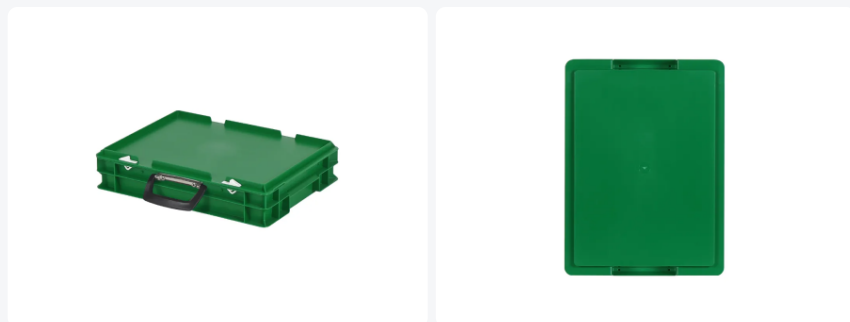

Numéro d'article: 30.408.KO.8

Valise - 400 x 300 x H 90 mm - Vert - bac gerbable avec couvercle et poignée (fond lisse)

Spécifications du produit

Uitwendig (LxBxH)	400 x 300 x 90 mm
Inwendig (LxBxH)	366 x 266 x 72 mm
Charge maximale de gerbage (kg)	150 kg
Volume (l)	7 liter
Poignées	Fermées
Parois laterales	Fermées
Matériaux	PP
Numéro d'article	30.408.KO.8
poids (kg)	1,1 kg
Résistance à la température	-20°C à +80°C
Couleur	Vert
Fond	Fermé, lisse
Numéro d'Article Européen	7424906312358
Code couleur	PMS 349 C
Capacité de charge (kg)	10

Propriétés

Couvercle muni de 2 fermetures à ressort.

Muni d'une poignée de valise sur le devant.

Les bacs à couvercle sont munis d'un couvercle à charnières amovible.

Tous les bacs à couvercle avec poignée de valise sont gerbables avec leur couvercle.

Description

Valise en plastique vert aux dimensions de 400 x 300 mm. La valise verte, d'une contenance de 7 litres, est dotée d'un couvercle vert articulé et d'une poignée pratique à l'avant. Le couvercle vert est fermé avec deux fermetures à glissière à pression. La valise a un fond lisse et peut être empilée même avec le couvercle. Elle convient au stockage sécurisé et sans poussière d'objets de valeur. Nous fournissons des scellés et des porte-étiquettes en tant qu'accessoires pour les valises.