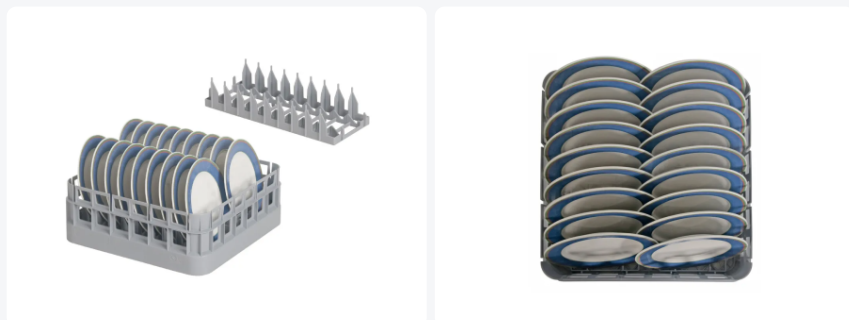

Numéro d'article: 123334455

Bedrukking mogelijk

Support amovible pour assiettes PI 400

Spécifications du produit

Dimensions extérieures (l x l x h) 365 x 145 x 75 mm

Résistance à la température De -30°C à +80°C

Couleur Gris

Matériaux PP

Numéro d'Article Européen 7424904862848

Ø max. de l'assiette 260

Propriétés

Support d'insertion de plaques en plastique

Dimensions : 365 x 145 x H 75 mm

Convient pour 9 assiettes, plates ou creuses, jusqu'à ? 260 mm

Compatible avec les paniers de bistrot d'une taille de 400 x 400 mm et 500 x 500 mm

Description

Support amovible pour assiettes (365 x 145 x H 75 mm) pour 9 assiettes, plates ou creuses, jusqu'à ? 260 mm. L'assiette d'insertion convient aux paniers de bistrot de taille 400 x 400 mm et 500 x 500 mm. L'assiette d'insertion peut être facilement placée dans un panier de bistrot. Le porte-assiette peut également être facilement retiré, permettant au panier de bistrot d'être à nouveau utilisé pour d'autres usages.