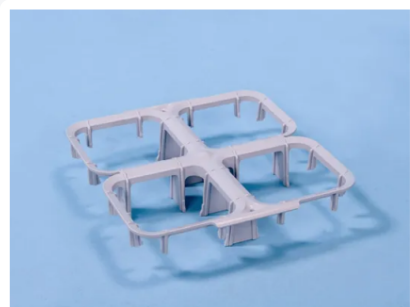

Numéro d'article: 50.CBS4.0

Set de gobelets à couverts

Spécifications du produit Propriétés

Uitwendig (LxBxH) 220 x 220 x 140 mm

De godet à couverts convient pour un lavage 'debout' des couverts.

Parois laterales Perforation à mailles fines

Se compose de 4 godets à couverts 50.CBS.0 reliés entre eux par un support.

Matériaux PP

Numéro d'article 50.CBS4.0

Couleur Gris

Fond Perforation à mailles fines

Description

Ensemble de porte-couverts en plastique (220 x 220 x H 140 mm) avec une perforation à mailles fines. Cela empêche les couverts de passer à travers les ouvertures. Composé de 4 porte-couverts, reliés par un support. Les couverts sont lavés debout dans les porte-couverts. Les porte-couverts peuvent également être utilisés séparément. Idéal pour une utilisation en combinaison avec nos paniers universels. Nos paniers et porte-couverts à couverts sont finement maillés pour empêcher les couverts de tomber à travers, et la conception ouverte garantit un résultat de rinçage parfait.