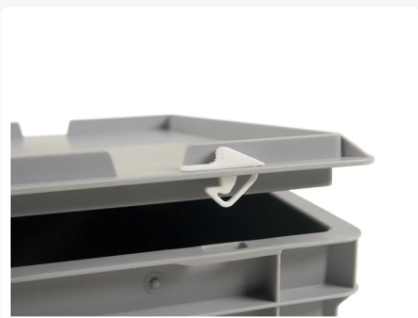

# Set de fermetures à ressort (2 pièces)

## Spécifications du produit

Uitwendig (LxBxH) 40 x 9 x 30 mm

Matériaux PP

Numéro d'article 30.SNAP

poids (kg) 0,005 kg

Couleur Blanc