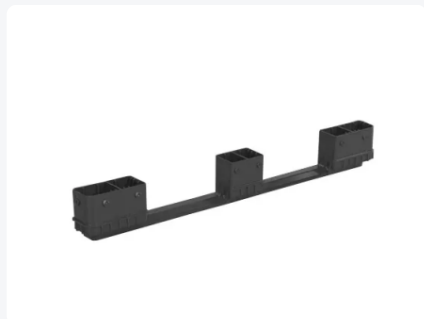

Numéro d'article: 4.405.200.093

Semelle extérieure amovible pour caisses BIG BOX de 1200 x 800 mm

Spécifications du produit

Uitwendig (LxBxH) 1200 x 100 x 155 mm

Matériaux PEHD régénéré

Numéro d'article 4.405.200.093

poids (kg) 2 kg

Couleur Noir