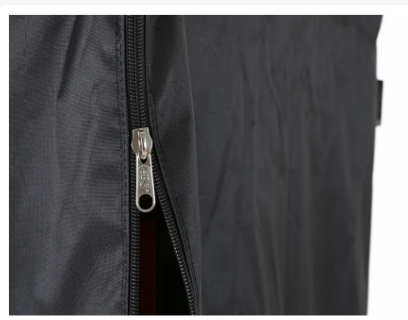

Housse de protection pour conteneurs roulants - avec fermetures éclair - noir - sans porte-documents

Spécifications du produit

Dimensions extérieures (l x l x h) 680 × 820 × 1500 mm

Couleur Noir

Matériaux Polyester

Propriétés

La housse est équipée d'un porte-documents transparent, assurant ainsi que les documents importants soient toujours à portée de main. Le porte-documents est en PVC flexible avec une fermeture en velcro en haut.

La housse est standard avec deux robustes fermetures éclair sur le devant ; ce côté peut ensuite être entièrement replié vers le haut, permettant un accès facile au contenu.

Les fermetures éclair sont standard en plastique avec un curseur en métal.

Les housses sont disponibles en onze couleurs différentes : noir, blanc, jaune, orange, rouge, bordeaux, bleu, vert, bleu foncé, gris, anthracite.

Description

Housse avec fermetures éclair. Faisant partie de la série BLACK LINE ; une variante exclusive conçue pour le secteur événementiel. Housse en polyester équipée de 2 fermetures éclair en plastique jusqu'en haut, permettant d'ouvrir complètement un côté. La housse est fabriquée sur mesure pour s'adapter parfaitement à votre produit. De plus, la housse peut être équipée en option d'un porte-documents en plastique transparent, assurant ainsi que les documents importants soient toujours à portée de main.