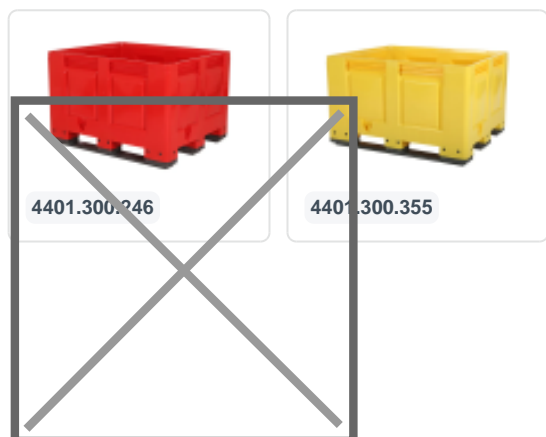

Geschikte accessoires

Transoplast
+32(0)11 235 450
webshop@transoplast.be
dev.transoplastshop.fr