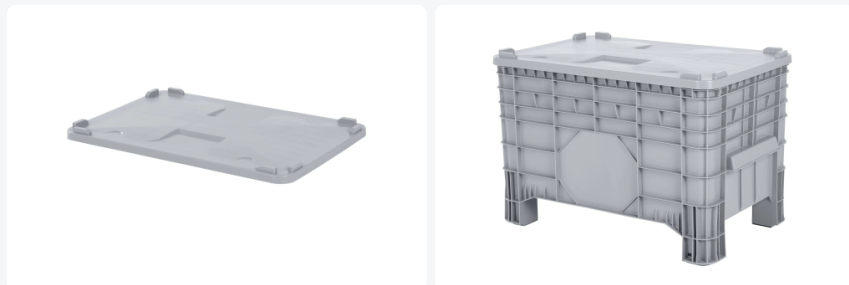

Numéro d'article: 10.1425.BF

# Couvercle à poser - 1050 x 650 mm - gris

## Spécifications du produit

Uitwendig (LxBxH) 1050 x 650 mm

Numéro d'article 10.1425.BF

poids (kg) 4 kg

Couleur Gris