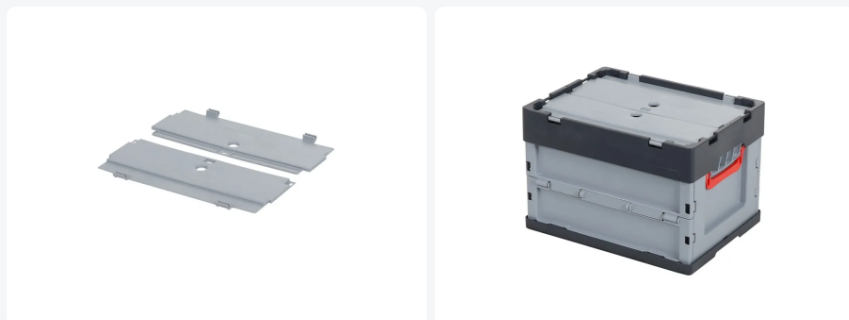

Numéro d'article: 35.FB.DE43

Couvercle à charnière - 400 x 300 mm

Spécifications du produit

Uitwendig (LxBxH)	378 x 298 x 14 mm
Matériaux	PP
Numéro d'article	35.FB.DE43
poids (kg)	0,15 kg
Couleur	Gris

Geschikte accessoires