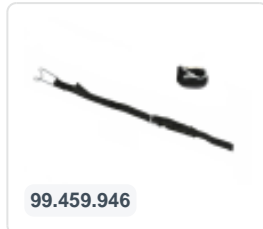

Geschikte accessoires