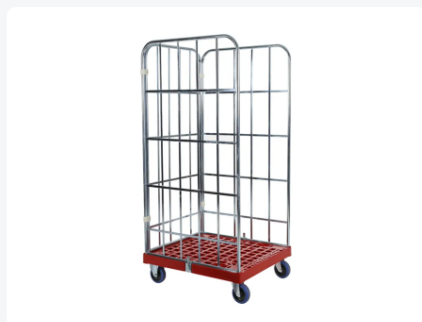

Conteneur roulant - 815 x 724 mm - 2 parois et 1 paroi du fond - zingué - rouge

Spécifications du produit

Uitwendig (LxBxH)	724 x 815 x 1678 mm
Inwendig (LxBxH)	660 x 780 x 1440 mm
Numéro d'article	52.RP724E.ZABV.2
poids (kg)	31 kg
Couleur	Rouge
Fond	Ajouré

Propriétés

Le chariot est équipé de 2 roues fixes et 2 roues pivotantes dans une conception galvanisée et de roues en plastique Ø 125 mm avec bande de roulement en PU.

Les parois latérales sont insérées dans le plateau de base puis fixées avec une pince. Ensuite, les pinces sont fixées avec une vis.

La paroi arrière est fixée avec quatre pinces en plastique aux deux parois latérales.

Pour d'autres configurations de roues (freinées - en nylon massif - différents diamètres de roues) demander à nos spécialistes produits.

Description

Chariot à roulettes (724 x 815 x H 1678 mm) avec un fond en plastique rouge. Composé d'un plateau de base en plastique rouge adapté aux denrées alimentaires (renforcé par de l'acier), de deux parois latérales en acier bleu galvanisé et d'une paroi arrière en acier bleu galvanisé. Les parois latérales sont insérées dans le plateau de base rouge puis fixées avec une pince. La paroi arrière est fixée aux parois latérales avec quatre pinces en plastique. Le chariot est équipé de 2 roues fixes et 2 roues pivotantes dans une conception galvanisée avec des roues en plastique Ø 125 mm avec bande de roulement en PU. Chariot en plastique largement utilisé, notamment dans le secteur de la vente au détail, avec des roues particulièrement souples.