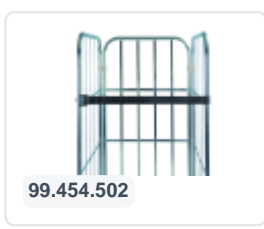

Geschikte accessoires