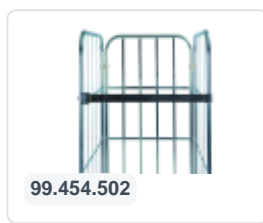

Geschikte accessoires