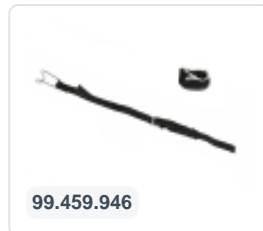

Geschikte accessoires