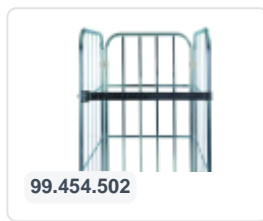

Geschikte accessoires