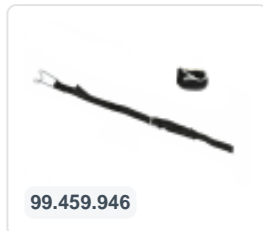

Geschikte accessoires