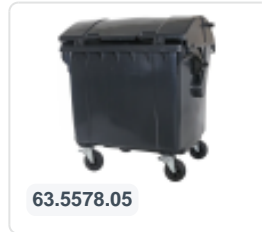

Description

Conteneur mobile en plastique de 770 litres (1370 x 800 x H 1370 mm) équipé d'une bande de roulement en caoutchouc Ø200 mm. Quatre roulettes pivotantes galvanisées, dont deux avec blocage de roue. Le conteneur de déchets de 770 litres est certifié conforme à la norme DIN EN 840 et donc adapté à tous les types de camions à ordures avec système de vidange selon la norme DIN EN 840. Le corps du conteneur et la fixation des roues sont renforcés, extrêmement résistants avec un poids de remplissage maximal de 310 kg. Équipé de broches de levage spéciales sur les côtés. Très adapté à une utilisation professionnelle et prolongée. Le corps du conteneur et la fixation des roues sont renforcés pour assurer une capacité de charge extrême. Le conteneur de déchets a un couvercle plat et articulé. Grâce aux parois intérieures lisses, la saleté n'adhère pas à la surface, ce qui rend les conteneurs de déchets faciles à nettoyer. Le conteneur à 4 roues est résistant aux acides, aux conditions météorologiques et aux rayons UV.

Geschikte accessoires

Alternatieve artikelen