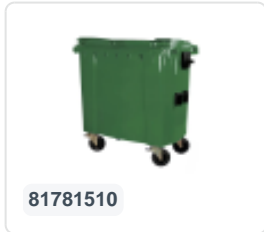

Description

Conteneur mobile en plastique de 770 litres (1370 x 800 x H 1370 mm) équipé d'une bande de roulement en caoutchouc Ø200 mm. Quatre roulettes pivotantes galvanisées, dont deux avec blocage de roue. Le conteneur de déchets de 770 litres est certifié conforme à la norme DIN EN 840 et donc adapté à tous les types de camions à ordures avec système de vidange selon la norme DIN EN 840. Le corps du conteneur et la fixation des roues sont renforcés, extrêmement résistants avec un poids de remplissage maximal de 310 kg. Équipé de broches de levage spéciales sur les côtés. Très adapté à une utilisation professionnelle et prolongée. Le corps du conteneur et la fixation des roues sont renforcés pour assurer une capacité de charge extrême. Le conteneur de déchets a un couvercle plat et articulé. Grâce aux parois intérieures lisses, la saleté n'adhère pas à la surface, ce qui rend les conteneurs de déchets faciles à nettoyer. Le conteneur à 4 roues est résistant aux acides, aux conditions météorologiques et aux rayons UV.

Geschikte accessoires

Alternatieve artikelen