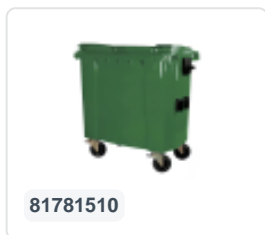

Description

Conteneur à déchets en plastique mobile de 770 litres (1370 x 800 x H 1370 mm) équipé d'une bande de roulement en caoutchouc Ø200 mm. Quatre roues pivotantes galvanisées, dont deux avec des butées de roue. Le conteneur à déchets de 770 litres est certifié selon la norme DIN EN 840, ce qui le rend adapté à tous les types de camions à ordures avec des systèmes de vidange selon la norme DIN EN 840. Le corps du conteneur et la fixation des roues sont renforcés pour une durabilité extrême, avec une capacité de charge maximale de 310 kg. Équipé de broches de ramassage spéciales sur les côtés. Très adapté à une utilisation professionnelle et à long terme. Le conteneur à déchets a un couvercle plat et articulé. Grâce aux parois intérieures lisses, la saleté ne colle pas aux parois, ce qui rend les conteneurs à déchets faciles à nettoyer. Le conteneur à déchets à 4 roues est résistant aux acides, aux intempéries et aux rayons UV.

Geschikte accessoires

Alternatieve artikelen