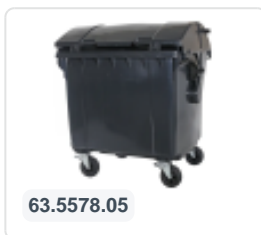

Description

Conteneur à déchets en plastique mobile de 770 litres (1370 x 800 x H 1370 mm) équipé d'une bande de roulement en caoutchouc Ø200 mm. Quatre roues pivotantes galvanisées, dont deux avec des butées de roue. Le conteneur à déchets de 770 litres est certifié selon la norme DIN EN 840, ce qui le rend adapté à tous les types de camions à ordures avec des systèmes de vidange selon la norme DIN EN 840. Le corps du conteneur et la fixation des roues sont renforcés pour une durabilité extrême, avec une capacité de charge maximale de 310 kg. Équipé de broches de ramassage spéciales sur les côtés. Très adapté à une utilisation professionnelle et à long terme. Le conteneur à déchets a un couvercle plat et articulé. Grâce aux parois intérieures lisses, la saleté ne colle pas aux parois, ce qui rend les conteneurs à déchets faciles à nettoyer. Le conteneur à déchets à 4 roues est résistant aux acides, aux intempéries et aux rayons UV.

Geschikte accessoires

Alternatieve artikelen