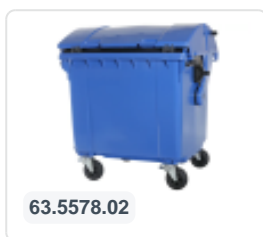

Description

Conteneur à déchets en plastique mobile de 770 litres (1370 x 800 x H 1370 mm) équipé d'une bande de roulement en caoutchouc Ø200 mm. Quatre roues pivotantes galvanisées, dont deux avec des butées de roue. Le conteneur à déchets de 770 litres est certifié selon la norme DIN EN 840, ce qui le rend adapté à tous les types de camions à ordures avec des systèmes de vidange selon la norme DIN EN 840. Le corps du conteneur et la fixation des roues sont renforcés pour une durabilité extrême, avec une capacité de charge maximale de 310 kg. Équipé de broches de ramassage spéciales sur les côtés. Très adapté à une utilisation professionnelle et à long terme. Le conteneur à déchets a un couvercle plat et articulé. Grâce aux parois intérieures lisses, la saleté ne colle pas aux parois, ce qui rend les conteneurs à déchets faciles à nettoyer. Le conteneur à déchets à 4 roues est résistant aux acides, aux intempéries et aux rayons UV.

Geschikte accessoires

Alternatieve artikelen