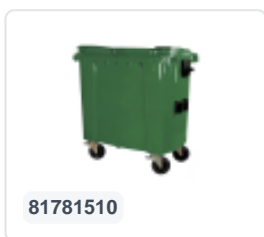

Description

Conteneur à déchets en plastique mobile de 770 litres (1370 x 800 x H 1370 mm) équipé d'une bande de roulement en caoutchouc Ø200 mm. Quatre roues pivotantes galvanisées, dont deux avec des butées de roue. Le conteneur à déchets de 770 litres est certifié selon la norme DIN EN 840, ce qui le rend adapté à tous les types de camions à ordures avec des systèmes de vidange selon la norme DIN EN 840. Le corps du conteneur et la fixation des roues sont renforcés pour une durabilité extrême, avec une capacité de charge maximale de 310 kg. Équipé de broches de ramassage spéciales sur les côtés. Très adapté à une utilisation professionnelle et à long terme. Le conteneur à déchets a un couvercle plat et articulé. Grâce aux parois intérieures lisses, la saleté ne colle pas aux parois, ce qui rend les conteneurs à déchets faciles à nettoyer. Le conteneur à déchets à 4 roues est résistant aux acides, aux intempéries et aux rayons UV.

Geschikte accessoires

Alternatieve artikelen