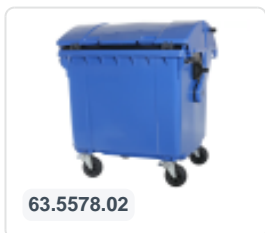

Description

Conteneur à déchets en plastique vert mobile de 1100 litres (1370 x 1190 x 1470 mm) équipé d'une bande de roulement en caoutchouc Ø200 mm. Roues pivotantes galvanisées, dont deux avec blocage de roue. Le conteneur à déchets de 1100 litres est certifié conforme à la norme DIN EN 840, ce qui le rend adapté à tous les types de véhicules de collecte de déchets avec des systèmes de vidange conformes à la norme DIN EN 840. Le corps du conteneur et la fixation des roues sont renforcés pour une durabilité extrême. Équipé de broches de levage spéciales sur les côtés. Très adapté à une utilisation professionnelle et à long terme. Le corps du conteneur et la fixation des roues sont renforcés pour une durabilité extrême avec un poids de charge maximal de 440 kg. Grâce aux parois internes lisses, la saleté ne colle pas aux parois, rendant les conteneurs à déchets faciles à nettoyer. Le conteneur à déchets à 4 roues est résistant aux acides, aux conditions météorologiques et aux rayons UV.

Geschikte accessoires

Alternatieve artikelen