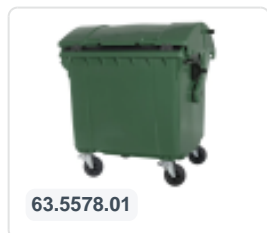

Description

Conteneur à déchets en plastique vert mobile de 1100 litres (1370 x 1190 x 1470 mm) équipé d'une bande de roulement en caoutchouc Ø200 mm. Roues pivotantes galvanisées, dont deux avec blocage de roue. Le conteneur à déchets de 1100 litres est certifié conforme à la norme DIN EN 840, ce qui le rend adapté à tous les types de véhicules de collecte de déchets avec des systèmes de vidange conformes à la norme DIN EN 840. Le corps du conteneur et la fixation des roues sont renforcés pour une durabilité extrême. Équipé de broches de levage spéciales sur les côtés. Très adapté à une utilisation professionnelle et à long terme. Le corps du conteneur et la fixation des roues sont renforcés pour une durabilité extrême avec un poids de charge maximal de 440 kg. Grâce aux parois internes lisses, la saleté ne colle pas aux parois, rendant les conteneurs à déchets faciles à nettoyer. Le conteneur à déchets à 4 roues est résistant aux acides, aux conditions météorologiques et aux rayons UV.

Geschikte accessoires

Alternatieve artikelen