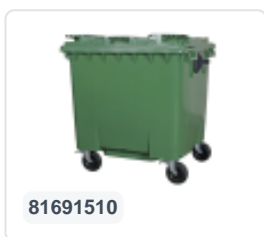

Description

Conteneur à déchets en plastique rouge mobile de 1100 litres (1370 x 1190 x 1470 mm) équipé d'une bande de roulement en caoutchouc Ø200 mm. Roues pivotantes galvanisées, dont deux avec blocage de roue. Le conteneur à déchets de 1100 litres est certifié conforme à la norme DIN EN 840, ce qui le rend adapté à tous les types de véhicules de collecte de déchets avec des systèmes de vidange conformes à la norme DIN EN 840. Le corps du conteneur et la fixation des roues sont renforcés pour une durabilité extrême. Équipé de broches de levage spéciales sur les côtés. Très adapté à une utilisation professionnelle et à long terme. Le corps du conteneur et la fixation des roues sont renforcés pour une durabilité extrême avec un poids de charge maximal de 440 kg. Grâce aux parois internes lisses, la saleté ne colle pas aux parois, rendant les conteneurs à déchets faciles à nettoyer. Le conteneur à déchets à 4 roues est résistant aux acides, aux conditions météorologiques et aux rayons UV.

Geschikte accessoires

Alternatieve artikelen