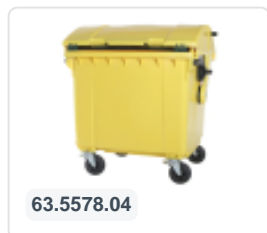

Description

Conteneur de déchets en plastique jaune mobile de 1100 litres (1370 x 1190 x 1470 mm) équipé d'une bande de roulement en caoutchouc Ø200 mm. Roulettes pivotantes galvanisées, dont deux avec arrêt de roue. Le conteneur de déchets de 1100 litres est certifié selon la norme DIN EN 840 et donc adapté à tous les types de camions poubelles avec un système de vidange selon la norme DIN EN 840. Le corps du conteneur et la fixation des roues sont renforcés et donc extrêmement résistants. Équipé latéralement de broches de levage spéciales. Très adapté à une utilisation professionnelle et à long terme. Le corps du conteneur et la fixation des roues sont renforcés, capables de supporter un poids de remplissage maximal de 440 kg. Grâce aux parois intérieures lisses, la saleté n'adhère pas au mur, rendant les conteneurs à déchets faciles à nettoyer. Le conteneur à quatre roues est résistant à l'acide, aux conditions météorologiques et au rayonnement UV.

Geschikte accessoires

Alternatieve artikelen