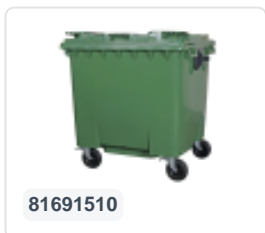

Description

Conteneur de déchets en plastique jaune mobile de 1100 litres (1370 x 1190 x 1470 mm) équipé d'une bande de roulement en caoutchouc Ø200 mm. Roulettes pivotantes galvanisées, dont deux avec arrêt de roue. Le conteneur de déchets de 1100 litres est certifié selon la norme DIN EN 840 et donc adapté à tous les types de camions poubelles avec un système de vidange selon la norme DIN EN 840. Le corps du conteneur et la fixation des roues sont renforcés et donc extrêmement résistants. Équipé latéralement de broches de levage spéciales. Très adapté à une utilisation professionnelle et à long terme. Le corps du conteneur et la fixation des roues sont renforcés, capables de supporter un poids de remplissage maximal de 440 kg. Grâce aux parois intérieures lisses, la saleté n'adhère pas au mur, rendant les conteneurs à déchets faciles à nettoyer. Le conteneur à quatre roues est résistant à l'acide, aux conditions météorologiques et au rayonnement UV.

Geschikte accessoires

Alternatieve artikelen