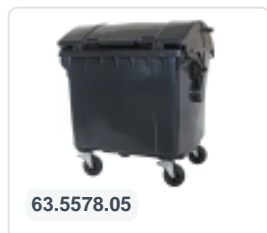

Description

Conteneur de déchets en plastique gris mobile de 1100 litres (1370 x 1190 x 1470 mm) équipé de bandes de roulement en caoutchouc de Ø200 mm. Roulettes pivotantes galvanisées, dont deux avec des arrêts de roue. Le conteneur de 1100 litres est certifié selon la norme DIN EN 840 et convient donc à tous les types de camions à ordures avec des systèmes de vidange selon la norme DIN EN 840. Le corps du conteneur et la fixation des roues sont renforcés supplémentaires, le rendant extrêmement résistant. Équipé de broches de levage spéciales sur les côtés. Très adapté à une utilisation professionnelle et à long terme. Le corps du conteneur et la fixation des roues sont renforcés supplémentaires, le rendant extrêmement résistant avec un poids de remplissage maximal de 440 kg. Grâce aux parois intérieures lisses, la saleté ne colle pas aux parois et les conteneurs à déchets sont faciles à nettoyer. Le conteneur à 4 roues est résistant aux acides, aux conditions météorologiques et aux rayons UV.

Geschikte accessoires

Alternatieve artikelen