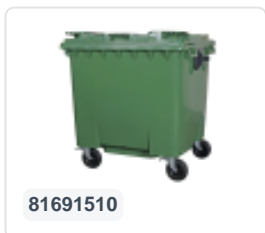

Description

Conteneur de déchets en plastique gris mobile de 1100 litres (1370 x 1190 x 1470 mm) équipé de bandes de roulement en caoutchouc de Ø200 mm. Roulettes pivotantes galvanisées, dont deux avec des arrêts de roue. Le conteneur de 1100 litres est certifié selon la norme DIN EN 840 et convient donc à tous les types de camions à ordures avec des systèmes de vidange selon la norme DIN EN 840. Le corps du conteneur et la fixation des roues sont renforcés supplémentaires, le rendant extrêmement résistant. Équipé de broches de levage spéciales sur les côtés. Très adapté à une utilisation professionnelle et à long terme. Le corps du conteneur et la fixation des roues sont renforcés supplémentaires, le rendant extrêmement résistant avec un poids de remplissage maximal de 440 kg. Grâce aux parois intérieures lisses, la saleté ne colle pas aux parois et les conteneurs à déchets sont faciles à nettoyer. Le conteneur à 4 roues est résistant aux acides, aux conditions météorologiques et aux rayons UV.

Geschikte accessoires

Alternatieve artikelen