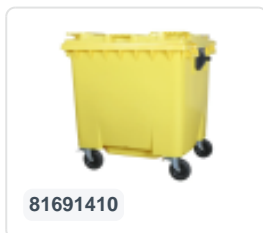

Description

Conteneur de déchets en plastique gris mobile de 1100 litres (1370 x 1190 x 1470 mm) équipé de bandes de roulement en caoutchouc de Ø200 mm. Roulettes pivotantes galvanisées, dont deux avec des arrêts de roue. Le conteneur de 1100 litres est certifié selon la norme DIN EN 840 et convient donc à tous les types de camions à ordures avec des systèmes de vidange selon la norme DIN EN 840. Le corps du conteneur et la fixation des roues sont renforcés supplémentaires, le rendant extrêmement résistant. Équipé de broches de levage spéciales sur les côtés. Très adapté à une utilisation professionnelle et à long terme. Le corps du conteneur et la fixation des roues sont renforcés supplémentaires, le rendant extrêmement résistant avec un poids de remplissage maximal de 440 kg. Grâce aux parois intérieures lisses, la saleté ne colle pas aux parois et les conteneurs à déchets sont faciles à nettoyer. Le conteneur à 4 roues est résistant aux acides, aux conditions météorologiques et aux rayons UV.

Geschikte accessoires

Alternatieve artikelen