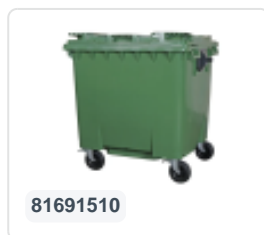

Description

Conteneur à déchets en plastique vert mobile de 1100 litres (1370 x 1210 x 1460 mm) équipé d'une bande de roulement en caoutchouc Ø200 mm. Roulettes pivotantes galvanisées, dont deux avec des freins de roue. Le conteneur à déchets de 1100 litres est certifié conforme à la norme DIN EN 840 et est donc adapté à tous les types de camions à ordures avec systèmes de vidange selon la norme DIN EN 840. Le point de charnière du couvercle est situé au milieu du corps. Équipé latéralement de broches de levage spéciales. Convient pour une utilisation professionnelle et à long terme. Le corps du conteneur et la fixation des roues sont renforcés, ce qui les rend extrêmement résistants avec une charge utile maximale de 440 kg. Grâce aux parois intérieures lisses, la saleté ne colle pas aux parois et les conteneurs à déchets sont faciles à nettoyer.

Geschikte accessoires

Alternatieve artikelen