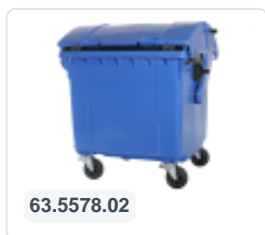

Description

Conteneur à déchets en plastique vert mobile de 1100 litres (1370 x 1210 x 1460 mm) équipé d'une bande de roulement en caoutchouc Ø200 mm. Roulettes pivotantes galvanisées, dont deux avec des freins de roue. Le conteneur à déchets de 1100 litres est certifié conforme à la norme DIN EN 840 et est donc adapté à tous les types de camions à ordures avec systèmes de vidange selon la norme DIN EN 840. Le point de charnière du couvercle est situé au milieu du corps. Équipé latéralement de broches de levage spéciales. Convient pour une utilisation professionnelle et à long terme. Le corps du conteneur et la fixation des roues sont renforcés, ce qui les rend extrêmement résistants avec une charge utile maximale de 440 kg. Grâce aux parois intérieures lisses, la saleté ne colle pas aux parois et les conteneurs à déchets sont faciles à nettoyer.

Geschikte accessoires

Alternatieve artikelen