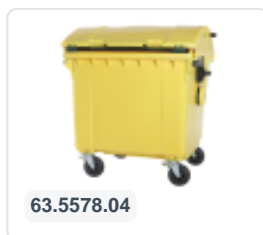

Description

Conteneur à déchets en plastique vert mobile de 1100 litres (1370 x 1210 x 1460 mm) équipé d'une bande de roulement en caoutchouc Ø200 mm. Roulettes pivotantes galvanisées, dont deux avec des freins de roue. Le conteneur à déchets de 1100 litres est certifié conforme à la norme DIN EN 840 et est donc adapté à tous les types de camions à ordures avec systèmes de vidange selon la norme DIN EN 840. Le point de charnière du couvercle est situé au milieu du corps. Équipé latéralement de broches de levage spéciales. Convient pour une utilisation professionnelle et à long terme. Le corps du conteneur et la fixation des roues sont renforcés, ce qui les rend extrêmement résistants avec une charge utile maximale de 440 kg. Grâce aux parois intérieures lisses, la saleté ne colle pas aux parois et les conteneurs à déchets sont faciles à nettoyer.

Geschikte accessoires

Alternatieve artikelen