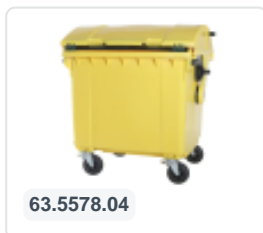

Description

Conteneur de déchets en plastique gris de 1100 litres sur roulettes (1370 x 1210 x 1460 mm) équipé d'une bande de roulement en caoutchouc de Ø200 mm. Roulettes pivotantes galvanisées, dont deux avec arrêt de roue. Le conteneur de déchets de 1100 litres est certifié selon la norme DIN EN 840, ce qui le rend adapté à tous les types de camions à ordures avec systèmes de vidange selon la norme DIN EN 840. Le point de charnière du couvercle est situé au milieu du corps. Équipé latéralement de broches de levage spéciales. Convient à une utilisation professionnelle et à long terme. Le corps du conteneur et la fixation des roues sont renforcés pour une capacité de charge extrême avec un poids de remplissage maximal de 440 kg. Grâce aux parois intérieures lisses, la saleté n'adhère pas aux parois, ce qui rend les conteneurs à déchets faciles à nettoyer. Disponible dans différentes couleurs pour faciliter la séparation des différents flux de déchets.

Geschikte accessoires

Alternatieve artikelen