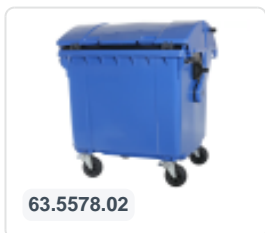

Description

Conteneur de déchets en plastique gris de 1100 litres sur roulettes (1370 x 1210 x 1460 mm) équipé d'une bande de roulement en caoutchouc de Ø200 mm. Roulettes pivotantes galvanisées, dont deux avec arrêt de roue. Le conteneur de déchets de 1100 litres est certifié selon la norme DIN EN 840, ce qui le rend adapté à tous les types de camions à ordures avec systèmes de vidange selon la norme DIN EN 840. Le point de charnière du couvercle est situé au milieu du corps. Équipé latéralement de broches de levage spéciales. Convient à une utilisation professionnelle et à long terme. Le corps du conteneur et la fixation des roues sont renforcés pour une capacité de charge extrême avec un poids de remplissage maximal de 440 kg. Grâce aux parois intérieures lisses, la saleté n'adhère pas aux parois, ce qui rend les conteneurs à déchets faciles à nettoyer. Disponible dans différentes couleurs pour faciliter la séparation des différents flux de déchets.

Geschikte accessoires

Alternatieve artikelen