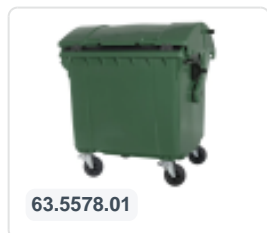

Description

Conteneur de déchets en plastique gris de 1100 litres sur roulettes (1370 x 1210 x 1460 mm) équipé d'une bande de roulement en caoutchouc de Ø200 mm. Roulettes pivotantes galvanisées, dont deux avec arrêt de roue. Le conteneur de déchets de 1100 litres est certifié selon la norme DIN EN 840, ce qui le rend adapté à tous les types de camions à ordures avec systèmes de vidange selon la norme DIN EN 840. Le point de charnière du couvercle est situé au milieu du corps. Équipé latéralement de broches de levage spéciales. Convient à une utilisation professionnelle et à long terme. Le corps du conteneur et la fixation des roues sont renforcés pour une capacité de charge extrême avec un poids de remplissage maximal de 440 kg. Grâce aux parois intérieures lisses, la saleté n'adhère pas aux parois, ce qui rend les conteneurs à déchets faciles à nettoyer. Disponible dans différentes couleurs pour faciliter la séparation des différents flux de déchets.

Geschikte accessoires

Alternatieve artikelen