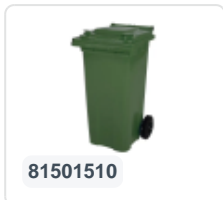

Geschikte accessoires

Alternatieve artikelen