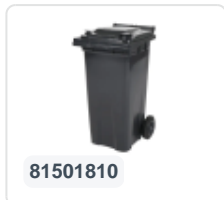

Geschikte accessoires

Alternatieve artikelen