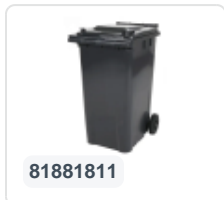

Geschikte accessoires

Alternatieve artikelen