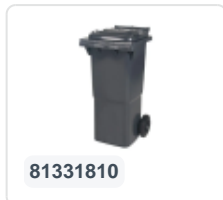

Geschikte accessoires

Alternatieve artikelen