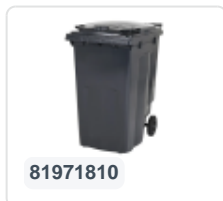

Geschikte accessoires

Alternatieve artikelen