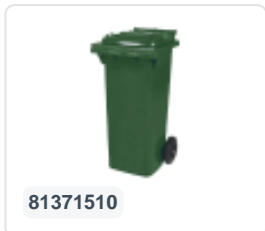

Geschikte accessoires

Alternatieve artikelen