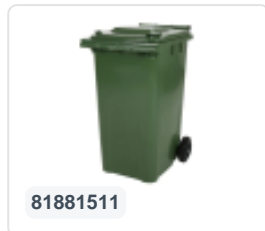

Geschikte accessoires

Alternatieve artikelen