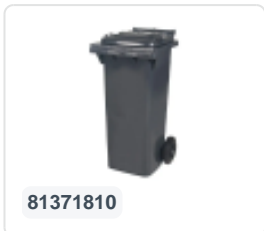

Geschikte accessoires

Alternatieve artikelen