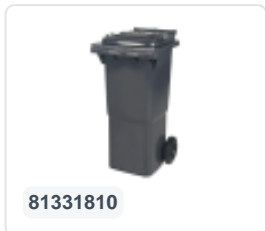

Geschikte accessoires

Alternatieve artikelen