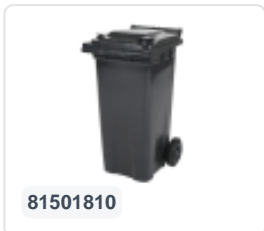

Geschikte accessoires

Alternatieve artikelen