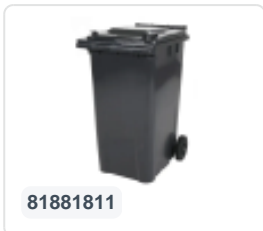

Geschikte accessoires

Alternatieve artikelen