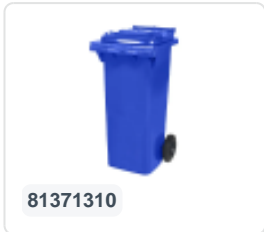

Geschikte accessoires

Alternatieve artikelen