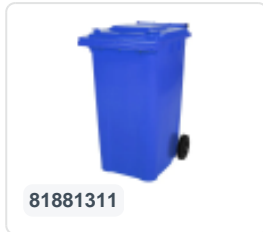

Geschikte accessoires

Alternatieve artikelen