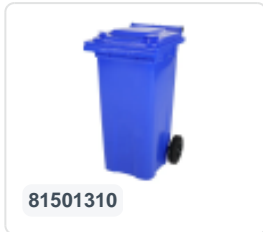

Geschikte accessoires

Alternatieve artikelen