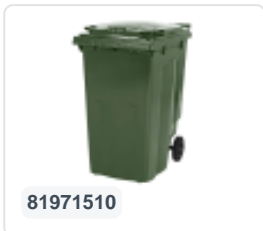

Geschikte accessoires

Alternatieve artikelen