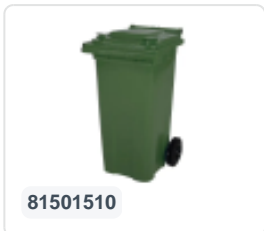

Geschikte accessoires

Alternatieve artikelen