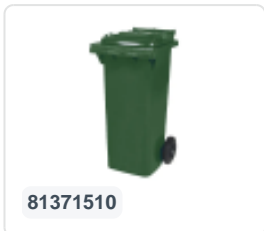

Geschikte accessoires

Alternatieve artikelen