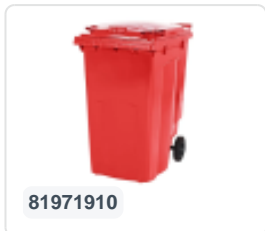

Geschikte accessoires

Alternatieve artikelen