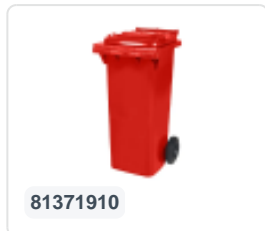

Geschikte accessoires

Alternatieve artikelen