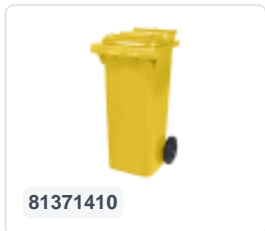

Geschikte accessoires

Alternatieve artikelen