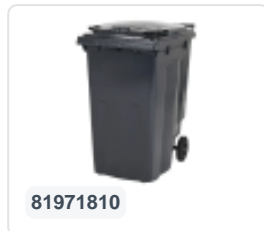

Geschikte accessoires

Alternatieve artikelen