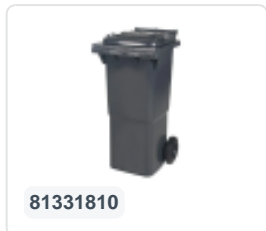

Geschikte accessoires

Alternatieve artikelen