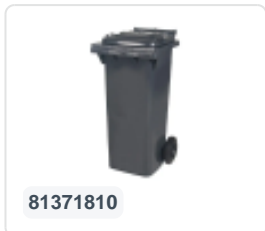

Geschikte accessoires

Alternatieve artikelen