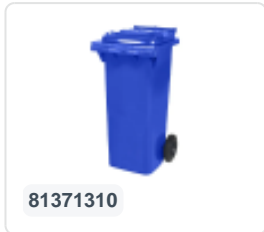

Geschikte accessoires

Alternatieve artikelen