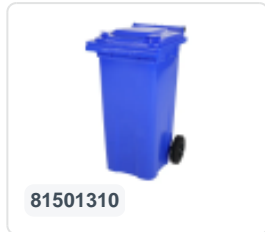

Geschikte accessoires

Alternatieve artikelen