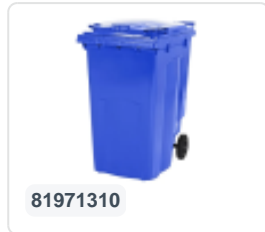

Geschikte accessoires

Alternatieve artikelen