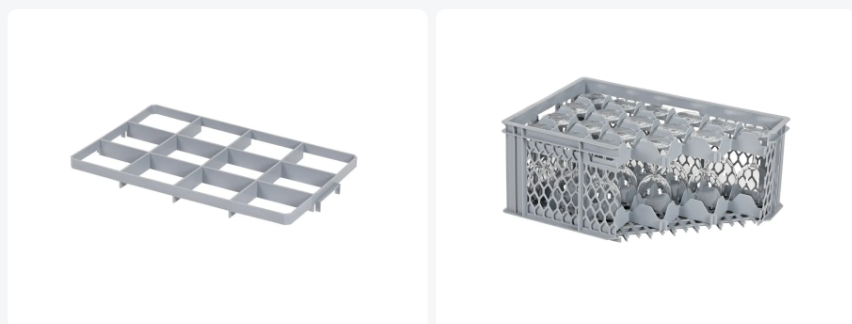

Numéro d'article: 35.GEF.12.O

Cloisonnement en dessus à 12 compartiments - Casier à verres BASIC 600 x 400 mm - dimensions d'un compartiment 117 x 137 mm

Spécifications du produit

Uitwendig (LxBxH) 590 x 365 x 57 mm

Matériaux PP

Numéro d'article 35.GEF.12.O

poids (kg) 0,42 kg

Couleur Gris

Numéro d'Article Européen 7424900529547

Diamètre maximal du verre 116

Alternatieve artikelen

30.108.0105.15