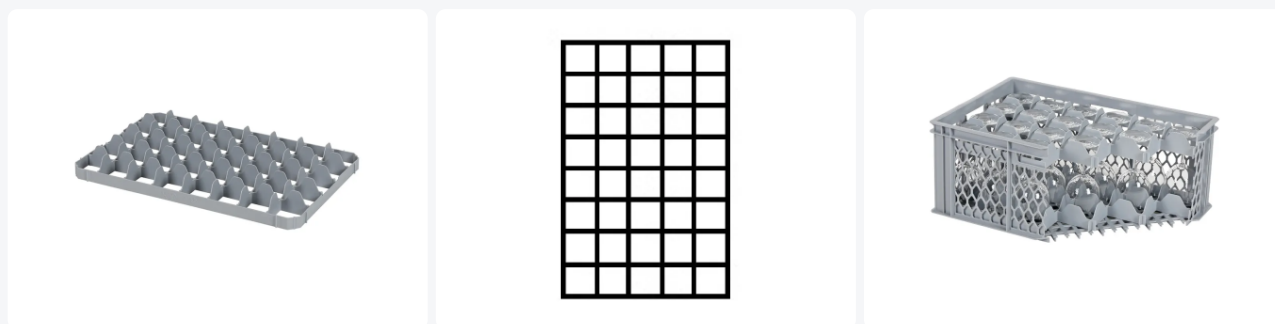

Numéro d'article: 30.40.O

Cloisonnement en dessous à 40 compartiments - Casier à verres BASIC 600 x 400 mm - dimensions d'un compartiment 69 x 67 mm

Spécifications du produit

Uitwendig (LxBxH) 565 x 365 x 55 mm

Matériaux PP

Numéro d'article 30.40.O

poids (kg) 0,52 kg

Couleur Gris

Numéro d'Article Européen 7424900442426

Diamètre maximal du verre 65

Alternatieve artikelen

30.115.0105.15