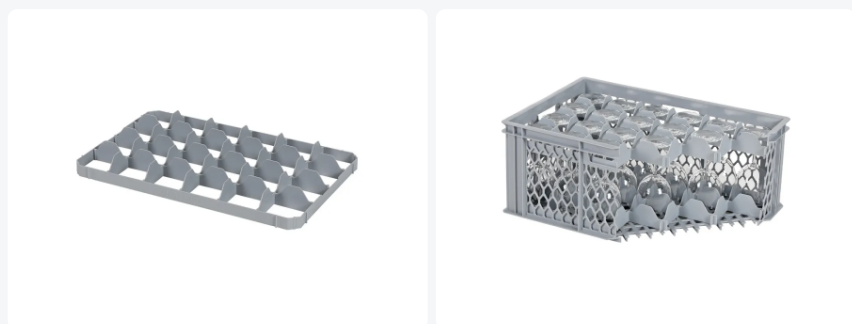

Numéro d'article: 30.24.O

Cloisonnement en dessous à 24 compartiments - Casier à verres BASIC 600 x 400 mm - dimensions d'un compartiment 90 x 86 mm

Spécifications du produit

Uitwendig (LxBxH) 565 x 365 x 55 mm

Matériaux PP

Numéro d'article 30.24.O

poids (kg) 0,2 kg

Couleur Gris

Numéro d'Article Européen 7424909433418

Diamètre maximal du verre 85

Alternatieve artikelen

30.115.0105.15