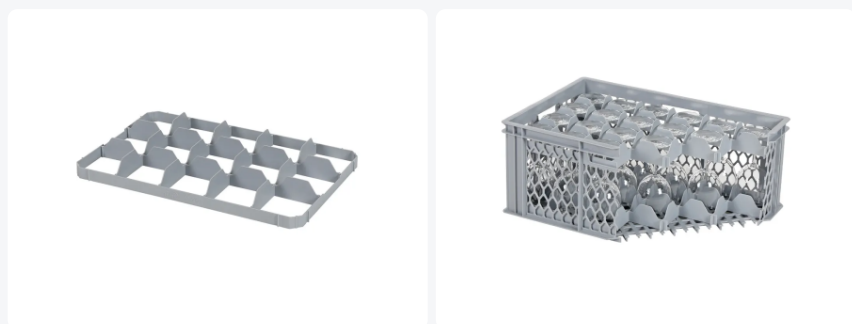

Numéro d'article: 30.15.O

Cloisonnement en dessous à 15 compartiments - Casier à verres BASIC 600 x 400 mm - dimensions d'un compartiment 116 x 109 mm

Spécifications du produit

Uitwendig (LxBxH) 565 x 365 x 55 mm

Matériaux PP

Numéro d'article 30.15.O

poids (kg) 0,46 kg

Couleur Gris

Numéro d'Article Européen 7424902730729

Diamètre maximal du verre 106

Alternatieve artikelen

30.115.0105.15