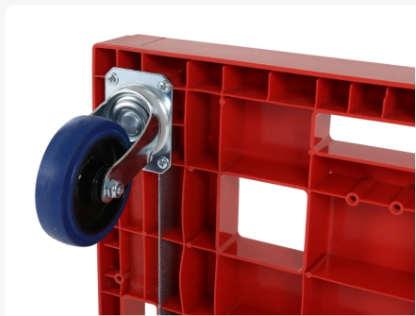

Chariot en plastique 800 x 600 mm - rouge

Spécifications du produit

Uitwendig (LxBxH) 810 x 610 x 225 mm

Capacité de charge dynamique 300 kg

Matériaux HDPE

Numéro d'article 52.TR8161.2.E

poids (kg) 7,97 kg

Couleur Rouge

Propriétés

Roues avec plaque robuste et fixation stable à 4 points.

Les chapes, les axes et le matériel de fixation des roues sont galvanisés.

Convient aussi pour des charges de dimensions variées (seaux, caisses, etc.).

Description

Chariot mobile très stable de dimensions 810 x 610 x 225 mm. Convient pour des bacs empilables de dimensions 800 x 600 mm ou deux bacs empilables de dimensions 600 x 400 mm. Le chariot est équipé de deux roues fixes galvanisées et de deux roues pivotantes galvanisées ? 125 mm. La capacité de charge est de 300 kg. Grâce au cadre en treillis, le chariot mobile est également adapté aux dimensions non standard des bacs ou des boîtes ainsi qu'aux charges plus petites.