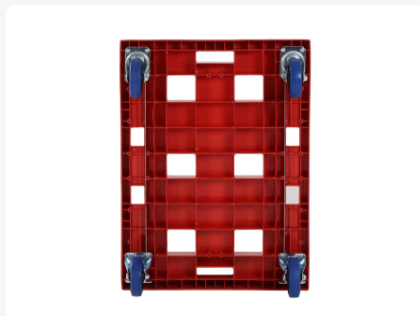

Chariot en plastique 800 x 600 mm - rouge

Spécifications du produit

Uitwendig (LxBxH) 810 x 610 x 225 mm

Capacité de charge dynamique 300 kg

Matériaux HDPE

Numéro d'article 52.TR8161.2.E

poids (kg) 7,97 kg

Couleur Rouge

Propriétés

Roues avec plaque robuste et fixation stable à 4 points.

Les chapes, les axes et le matériel de fixation des roues sont galvanisés.

Convient aussi pour des charges de dimensions variées (seaux, caisses, etc.).

Description

Chariot mobile très stable de dimensions 810 x 610 x 225 mm. Convient pour des bacs empilables de dimensions 800 x 600 mm ou deux bacs empilables de dimensions 600 x 400 mm. Le chariot est équipé de deux roues fixes galvanisées et de deux roues pivotantes galvanisées ? 125 mm. La capacité de charge est de 300 kg. Grâce au cadre en treillis, le chariot mobile est également adapté aux dimensions non standard des bacs ou des boîtes ainsi qu'aux charges plus petites.