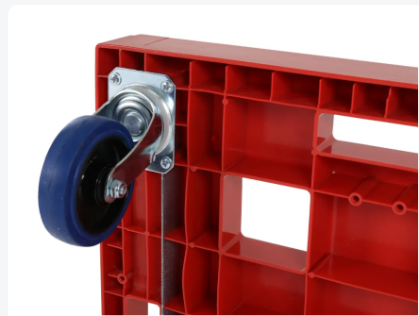

Chariot en plastique 800 x 600 mm - rouge

Spécifications du produit

Poids (kg) 7,97 kg

Dimensions extérieures (l x l x h) 810 x 610 x 225 mm

Couleur Rouge

Matériaux HDPE

Capacité de charge dynamique 300 kg

Propriétés

Roues avec plaque robuste et fixation stable à 4 points.

Les chapes, les axes et le matériel de fixation des roues sont galvanisés.

Convient aussi pour des charges de dimensions variées (seaux, caisses, etc.).

Description

Chariot mobile très stable de dimensions 810 x 610 x 225 mm. Convient pour des bacs empilables de dimensions 800 x 600 mm ou deux bacs empilables de dimensions 600 x 400 mm. Le chariot est équipé de deux roues fixes galvanisées et de deux roues pivotantes galvanisées ? 125 mm. La capacité de charge est de 300 kg. Grâce au cadre en treillis, le chariot mobile est également adapté aux dimensions non standard des bacs ou des boîtes ainsi qu'aux charges plus petites.