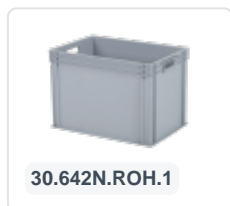

Geschikte accessoires