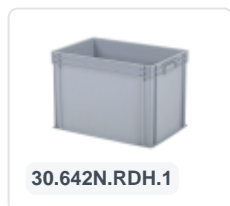

Geschikte accessoires