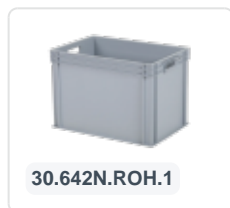

Geschikte accessoires