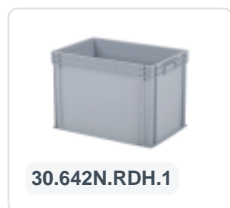

Geschikte accessoires