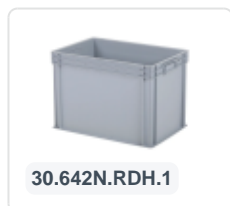

Geschikte accessoires