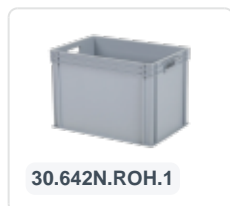

Geschikte accessoires