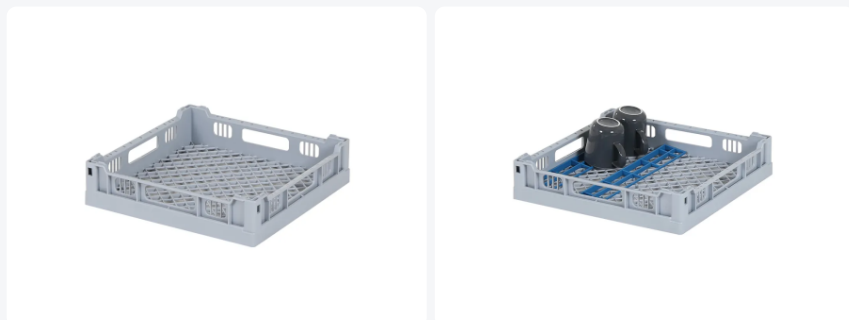

Numéro d'article: 50.401

Casier universel - 400 x 400 mm

Spécifications du produit

Uitwendig (LxBxH)	400 x 400 x 90 mm
Inwendig (LxBxH)	365 x 365 x 73 mm
Poignées	Poignées ouvertes sur quatre côtés pour un plus grand confort de transport
Parois laterales	Ouvertes, pour un rinçage optimal et un séchage plus rapide
Matériaux	PP
Numéro d'article	50.401
poids (kg)	0,84 kg
Résistance à la température	De -30°C à +80°C
Couleur	Gris
Fond	Ajouré à gros trous

Propriétés

Le casier universel 50.401 permet une charge mixte de verres et vaisselle.

Les casiers lave-vaisselle 400 x 400 mm conviennent pour une utilisation dans les lave-vaisselle à convoyeur équipés de crochets de transport.

Description

Le panier universel 50.401 avec des dimensions de 400 x 400 x H 90 mm a une hauteur intérieure de 73 mm. Le panier à vaisselle est destiné à un usage universel et convient pour un chargement mixte avec des verres et de la vaisselle. Le fond est ouvert et spécialement renforcé. Cela rend le panier universel adapté à une utilisation dans des machines de transport de paniers avec crochets de transport. Les parois latérales ont une construction ouverte pour des résultats de rinçage optimaux et un processus de séchage plus rapide. Le panier universel 50.401 est un panier exceptionnellement durable avec les meilleures références sur le marché.