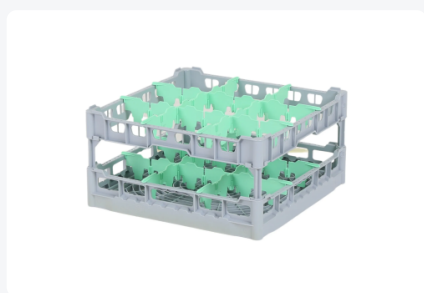

# Casier à verres de 500x500mm - hauteur de verre maximale 240 mm - avec séparation verte en 3x3 compartiments - diamètre de verre maximal 149mm

## Spécifications du produit

Uitwendig (LxBxH)	500 x 500 x 280 mm
Inwendig (LxBxH)	465 x 465 x 240 mm
Poignées	4 côtés - ouvert, pour plus de confort de port
Parois laterales	Ouvert, pour des résultats de lavage optimaux et un processus de séchage plus rapide
Matériaux	PP
Numéro d'article	50.NKG.121.215245.3X3L
Couleur	Gris
Fond	Ouvert et renforcé supplémentaire, ce qui le rend adapté aux charges élevées et à l
Numéro d'Article Européen	7424901366387
Hauteur maximale du verre	240
Diamètre maximal du verre	149

## Description

Le panier en verre 50.NKG.121.215245.3X3L se compose d'un panier de base gris avec une division de compartiment verte 3x3 - diamètre maximal du verre Ø149mm. se compose d'un panier de base gris avec une division de compartiment verte 3x3 - diamètre maximal du verre Ø149mm.

Le panier en verre de dimensions 500 x 500 a une hauteur intérieure de 110 mm. Les verres d'une hauteur maximale de 110 mm s'adaptent dans ce panier. Grâce à la construction ouverte du panier, l'eau de lavage et l'air de séchage ont un accès très bon à la verrerie et à la porcelaine. Les paniers de lave-vaisselle obtiennent ainsi un résultat de lavage optimal et un processus de séchage plus rapide. Le fond est renforcé, ce qui permet au panier de tourner dans une machine de transport de paniers avec des crochets de transport. Le panier en verre de Transoplast est exceptionnellement durable et jouit des meilleures références sur le marché.