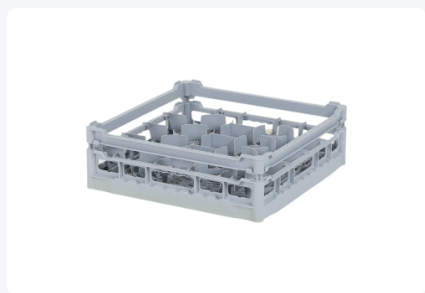

Casier à verres de 500x500mm - hauteur de verre maximale 120 mm - avec une division de 20 compartiments gris - diamètre de verre maximal 99mm

Spécifications du produit

Uitwendig (LxBxH)	500 × 500 × 159 mm
Inwendig (LxBxH)	465 × 465 × 120 mm
Poignées	4 côtés - ouvert, pour plus de confort de port
Parois laterales	Ouvert, pour des résultats de lavage optimaux et un processus de séchage plus rapide
Matériaux	PP
Numéro d'article	50.NKG.110.125155.20F
Couleur	Gris
Fond	Ouvert et renforcé supplémentaire, ce qui le rend adapté aux charges élevées et à l
Numéro d'Article Européen	7424901366387
Hauteur maximale du verre	120
Diamètre maximal du verre	99

Le panier comporte des emplacements à quatre côtés pour les clips de couleur (voir accessoires).

Les clips de couleur peuvent être encliquetés dans le panier sur les quatre côtés, par exemple pour indiquer le contenu.

Convient à l'utilisation dans les machines de transport de paniers avec des crochets de transport.

Description

Le panier en verre 50.NKG.110.125155.20F se compose d'un panier de base gris avec une division de compartiment jaune 4x4 - diamètre maximal du verre Ø113mm.

Le panier en verre de dimensions 500 x 500 a une hauteur intérieure de 120 mm. Les verres d'une hauteur maximale de 120 mm peuvent être placés dans ce panier. Grâce à la construction ouverte du panier, l'eau de lavage et l'air de séchage ont un accès très bon à la verrerie et à la porcelaine. Les paniers de lave-vaisselle permettent ainsi d'obtenir un résultat de lavage optimal et un processus de séchage plus rapide. Le fond est en outre renforcé, ce qui permet au panier de tourner dans une machine de transport de paniers avec des crochets de transport. Les paniers en verre de Transoplast sont exceptionnellement durables et bénéficient des meilleures références sur le marché.