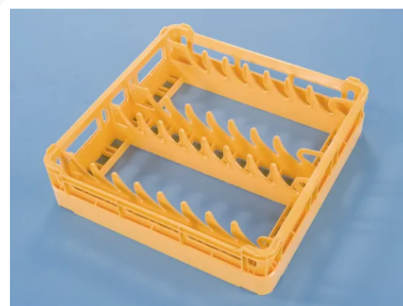

Casier à assiettes (15 grandes assiettes)

Spécifications du produit

Uitwendig (LxBxH)	500 x 500 x 132 mm
Poignées	Ouvertes
Parois laterales	Ouvertes, pour un rinçage optimal et un séchage plus rapide
Matériaux	PP
Numéro d'article	50.P.15
Résistance à la température	De -30°C à +80°C
Couleur	Jaune
Fond	Ajouré à gros trous, renforcé et idéal pour manipulation par machines de transport avec crochets
Numéro d'Article Européen	7424903475483

Propriétés

Pour une élimination aisée de restes de nourriture et un résultat de lavage optimal.

Doté d'une structure à picots décalés.

Approprié pour 15 grandes assiettes à partir de $\bullet\bullet\emptyset$ 18 cm jusqu'à $\bullet\bullet\emptyset$ 320 mm.

Doté d'un fond entièrement ouvert.

Le casier à assiettes 50.P.15 convient pour une utilisation dans les lave-vaisselle à convoyeur équipés de crochets de transport.

Description

Casier à assiettes jaune (500 x 500 x H 132 mm) pour 15 grandes assiettes. Le panier à assiettes comporte des emplacements décalés pour 15 grandes assiettes disposées de manière serrée. Les assiettes plates ou creuses d'un diamètre compris entre 180 mm et 320 mm peuvent être rincées avec ce panier à assiettes jaune. La construction ouverte garantit des résultats de rinçage optimaux et un processus de séchage plus rapide. Grâce à la construction de fond très ouverte du panier à assiettes jaune, les résidus alimentaires sont facilement éliminés.