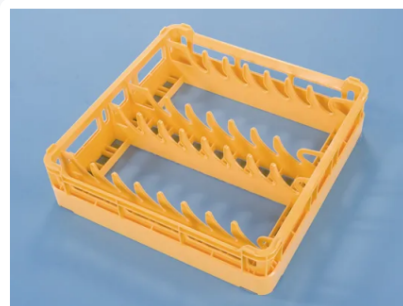

## Spécifications du produit

Uitwendig (LxBxH)	500 x 500 x 132 mm
Poignées	Ouvertes
Parois laterales	Ouvertes, pour un rinçage optimal et un séchage plus rapide
Matériaux	PP
Numéro d'article	50.P.15
Résistance à la température	De -30°C à +80°C
Couleur	Jaune
Fond	Ajouré à gros trous, renforcé et idéal pour manipulation par machines de transport avec crochets
Numéro d'Article Européen	7424903475483

## Propriétés

Pour une élimination aisée de restes de nourriture et un résultat de lavage optimal.

Doté d'une structure à picots décalés.

Approprié pour 15 grandes assiettes à partir de  $\bullet\bullet\emptyset$  18 cm jusqu'à  $\bullet\bullet\emptyset$  320 mm.

Doté d'un fond entièrement ouvert.

Le casier à assiettes 50.P.15 convient pour une utilisation dans les lave-vaisselle à convoyeur équipés de crochets de transport.

## Description

Casier à assiettes jaune (500 x 500 x H 132 mm) pour 15 grandes assiettes. Le panier à assiettes comporte des emplacements décalés pour 15 grandes assiettes disposées de manière serrée. Les assiettes plates ou creuses d'un diamètre compris entre 180 mm et 320 mm peuvent être rincées avec ce panier à assiettes jaune. La construction ouverte garantit des résultats de rinçage optimaux et un processus de séchage plus rapide. Grâce à la construction de fond très ouverte du panier à assiettes jaune, les résidus alimentaires sont facilement éliminés.