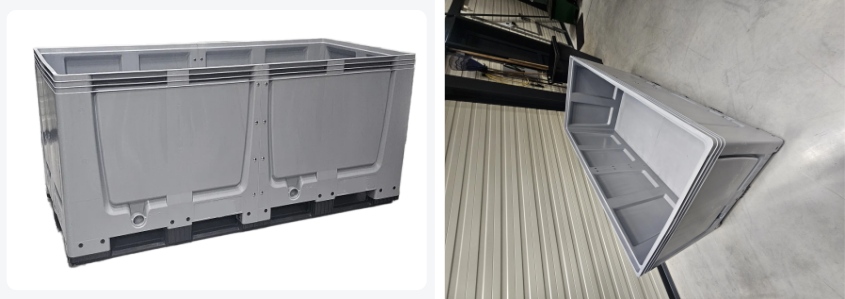

Caisse-palette XL - 2160 x 1000 x H 1000 mm - 3 semelles

Spécifications du produit

Uitwendig (LxBxH)	2160 x 1000 x 1000 mm
Inwendig (LxBxH)	2070 x 910 x 820 mm
Parois laterales	Fermé
Matériaux	HDPE
Numéro d'article	35.MBG.1210KDUO.SALE
poids (kg)	96 kg
Résistance à la température	-30°C à +80°C
Couleur	Gris
Fond	Fermé, renforcé

Propriétés

La caisse palette est composé de deux caisses palettes dans la longueur.

Avec une vidange de 1" sur un côté court et un côté long.

Avec une vidange de 2" sur un côté court et un côté long.

Description

Caisse-palette en plastique double (2160 x 1000 x H 1000mm). Caisse-palette XL, qui convient aux produits alimentaires, sur 3 semelles avec des parois fermées et un fond renforcé. La caisse-palette double est composée de deux caisses-palettes dans la longueur. La caisse-palette est équipée d'un approvisionnement pour une vidange de 1" et 2" tant sur un côté court que sur un côté long.