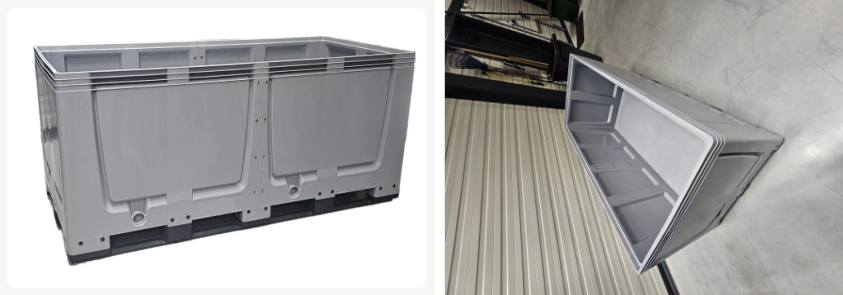

Caisse-palette XL - 2160 x 1000 x H 1000 mm - 3 semelles

Spécifications du produit

poids (kg)	96 kg
Dimensions extérieures (l x l x h)	2160 x 1000 x 1000 mm
Résistance à la température	-30°C à +80°C
Couleur	Gris
Matériaux	HDPE
Fond	Fermé, renforcé
Parois laterales	Fermé
Dimensions internes (l x l x h)	2070 x 910 x 820 mm

Propriétés

La caisse palette est composé de deux caisses palettes dans la longueur.

Avec une vidange de 1" sur un côté court et un côté long.

Avec une vidange de 2" sur un côté court et un côté long.

Description

Caisse-palette en plastique double (2160 x 1000 x H 1000mm). Caisse-palette XL, qui convient aux produits alimentaires, sur 3 semelles avec des parois fermées et un fond renforcé. La caisse-palette double est composée de deux caisses-palettes dans la longueur. La caisse-palette est équipée d'un approvisionnement pour une vidange de 1" et 2" tant sur un côté court que sur un côté long.