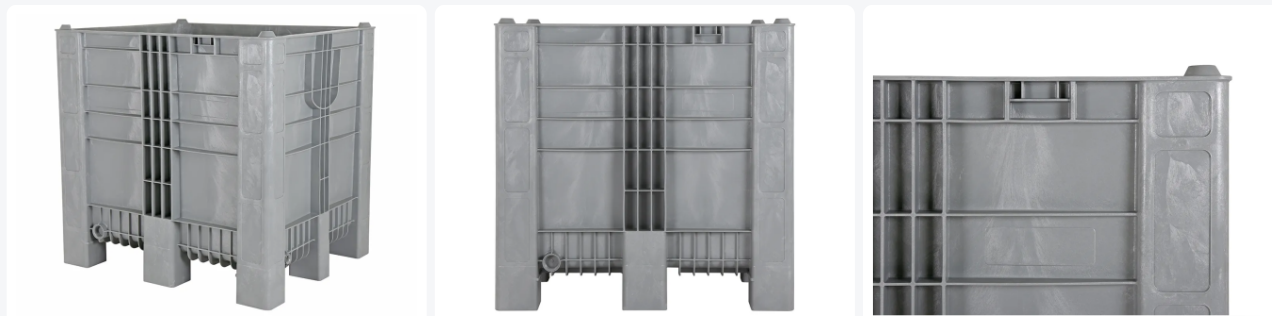

Numéro d'article: 83271890

Bedrukking mogelijk

Caisse-palette en plastique type CB3 High - 1200 x 1000 mm - 9 pieds - gris

Spécifications du produit

Uitwendig (LxBxH)	1200 x 1000 x 1140 mm
Inwendig (LxBxH)	1110 x 897 x 983 mm
Volume (l)	1000 liter
Parois laterales	Fermées, renforcées
Matériaux	HDPE
Numéro d'article	83271890
pois (kg)	46 kg
Résistance à la température	-30°C à +40°C
Couleur	Gris
Fond	Fermé, renforcé
Capacité de charge maximale par boîte	1000 kg
Charge maximale de gerbage statique	4000 kg
Charge maximale de gerbage dynamique	1200 kg

Propriétés

Caisse-palette en plastique grise de type CB3 High

Dimensions : 1200 x 1000 x H 1140 mm

Capacité : 1000 litres

Conforme aux normes alimentaires

Équipée de 9 pieds

Parfaite addition à un pool existant de Dolavs