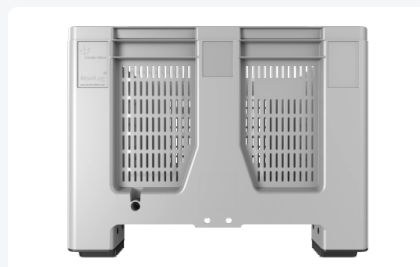

Caisse-palette en plastique MaxiLog - 1200 x 1000 mm - sur 4 pieds - gris - Ajouré

Spécifications du produit

Uitwendig (LxBxH)	1200 x 1000 x 760 mm
Inwendig (LxBxH)	1108 x 908 x 574 mm
Volume (l)	610 liter
Parois laterales	Ajouré
Matériaux	HDPE
Numéro d'article	4.429.400.502
poids (kg)	30,9 kg
Résistance à la température	-30°C à +70°C
Couleur	Gris
Fond	Ajouré
Code couleur	RAL 7040
Capacité de charge maximale par boîte	450 kg
Charge maximale de gerbage statique	4500 kg
Charge maximale de gerbage dynamique	500 kg
Surface	Ajouré
Capacité de charge (kg)	450

Propriétés

Solution de transport polyvalente pour aliments et marchandises en vrac.

Base renforcée pour une déformation minimale.

Versions approuvées par l'ONU disponibles pour les marchandises dangereuses.

Design empilable avec fonctions d'empilage d'angle pour un stockage sûr.

Surfaces lisses, faciles à nettoyer.

Compatible avec les systèmes de manutention automatisés.

Robuste et solide, conçu pour le traitement industriel.

Entièrement recyclable en fin de vie utile.

Option technologie SmartLink pour le suivi et la traçabilité.

Disponible en version solide ou perforée, avec 4 pieds, 2 ou 3 patins.

Description

La caisse-palette MaxiLog 1200x1000x760 - sur 4 pieds, Perforée est la solution idéale pour le transport d'aliments ou de marchandises en vrac. Le design de la base renforcée minimise la déformation de la base, garantissant l'intégrité des produits. La caisse-palette peut être empilée jusqu'à 10 unités de hauteur, offrant ainsi un stockage et un transport efficaces. Les surfaces lisses rendent la caisse facile à nettoyer et hygiénique à utiliser. Disponible en version solide ou perforée, avec 4 pieds, 2 ou 3 patins. Des versions approuvées par l'ONU sont également disponibles pour le transport de marchandises dangereuses par route, mer et air.