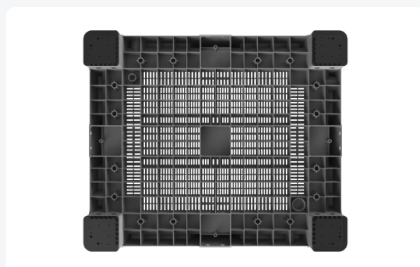

Caisse-palette en plastique MaxiLog - 1200 x 1000 mm - sur 4 pieds - gris - Ajouré

Spécifications du produit

Uitwendig (LxBxH)	1200 x 1000 x 760 mm
Inwendig (LxBxH)	1108 x 908 x 574 mm
Volume (l)	610 liter
Parois laterales	Ajouré
Matériaux	HDPE
Numéro d'article	4.429.400.502
poids (kg)	30,9 kg
Résistance à la température	-30°C à +70°C
Couleur	Gris
Fond	Ajouré
Code couleur	RAL 7040
Capacité de charge maximale par boîte	450 kg
Charge maximale de gerbage statique	4500 kg
Charge maximale de gerbage dynamique	500 kg
Surface	Ajouré
Capacité de charge (kg)	450

Propriétés

Solution de transport polyvalente pour aliments et marchandises en vrac.

Base renforcée pour une déformation minimale.

Versions approuvées par l'ONU disponibles pour les marchandises dangereuses.

Design empilable avec fonctions d'empilage d'angle pour un stockage sûr.

Surfaces lisses, faciles à nettoyer.

Compatible avec les systèmes de manutention automatisés.

Robuste et solide, conçu pour le traitement industriel.

Entièrement recyclable en fin de vie utile.

Option technologie SmartLink pour le suivi et la traçabilité.

Disponible en version solide ou perforée, avec 4 pieds, 2 ou 3 patins.

Description

La caisse-palette MaxiLog 1200x1000x760 - sur 4 pieds, Perforée est la solution idéale pour le transport d'aliments ou de marchandises en vrac. Le design de la base renforcée minimise la déformation de la base, garantissant l'intégrité des produits. La caisse-palette peut être empilée jusqu'à 10 unités de hauteur, offrant ainsi un stockage et un transport efficaces. Les surfaces lisses rendent la caisse facile à nettoyer et hygiénique à utiliser. Disponible en version solide ou perforée, avec 4 pieds, 2 ou 3 patins. Des versions approuvées par l'ONU sont également disponibles pour le transport de marchandises dangereuses par route, mer et air.