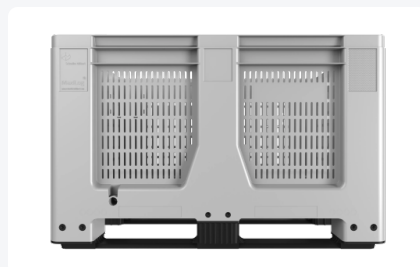

Caisse-palette en plastique MaxiLog - 1200 x 1000 mm - sur 3 semelles - gris - Ajouré

Spécifications du produit

Uitwendig (LxBxH)	1200 x 1000 x 760 mm
Inwendig (LxBxH)	1108 x 908 x 574 mm
Volume (l)	610 liter
Parois laterales	Ajouré
Matériaux	HDPE
Numéro d'article	4.429.600.502
poids (kg)	30,9 kg
Résistance à la température	-30°C à +70°C
Couleur	Gris
Fond	Ajouré
Code couleur	RAL 7040
Capacité de charge maximale par boîte	450 kg
Charge maximale de gerbage statique	4500 kg
Charge maximale de gerbage dynamique	1000 kg
Surface	Ajouré
Capacité de charge (kg)	450

Propriétés

Solution de transport polyvalente pour aliments et marchandises en vrac.

Base renforcée pour une déformation minimale.

Versions approuvées par l'ONU disponibles pour les marchandises dangereuses.

Design empilable avec fonctions d'empilage d'angle pour un stockage sûr.

Surfaces lisses, faciles à nettoyer.

Compatible avec les systèmes de manutention automatisés.

Robuste et solide, conçu pour le traitement industriel.

Entièrement recyclable en fin de vie utile.

Option technologie SmartLink pour le suivi et la traçabilité.

Disponible en version solide ou perforée, avec 4 pieds, 2 ou 3 semelles.

Description

La caisse-palette MaxiLog 1200x1000x760 - sur 3 semelles, Perforée est la solution idéale pour le transport d'aliments ou de marchandises en vrac. Le design de la base renforcée minimise la déformation de la base, garantissant l'intégrité des produits. La caisse-palette peut être empilée jusqu'à 10 unités de hauteur, offrant ainsi un stockage et un transport efficaces. Les surfaces lisses rendent la caisse facile à nettoyer et hygiénique à utiliser. Disponible en version solide ou perforée, avec 4 pieds, 2 ou 3 semelles. Des versions approuvées par l'ONU sont également disponibles pour le transport de marchandises dangereuses par route, mer et air.