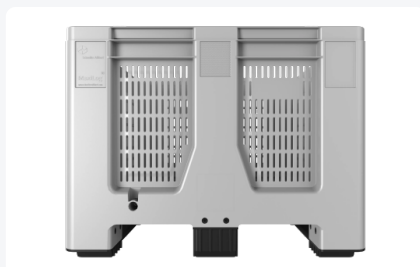

Caisse-palette en plastique MaxiLog - 1200 x 1000 mm - sur 3 semelles - gris - Ajouré

Spécifications du produit

Uitwendig (LxBxH)	1200 x 1000 x 760 mm
Inwendig (LxBxH)	1108 x 908 x 574 mm
Volume (l)	610 liter
Parois laterales	Ajouré
Matériaux	HDPE
Numéro d'article	4.429.600.502
poids (kg)	30,9 kg
Résistance à la température	-30°C à +70°C
Couleur	Gris
Fond	Ajouré
Code couleur	RAL 7040
Capacité de charge maximale par boîte	450 kg
Charge maximale de gerbage statique	4500 kg
Charge maximale de gerbage dynamique	1000 kg
Surface	Ajouré
Capacité de charge (kg)	450

Propriétés

Solution de transport polyvalente pour aliments et marchandises en vrac.

Base renforcée pour une déformation minimale.

Versions approuvées par l'ONU disponibles pour les marchandises dangereuses.

Design empilable avec fonctions d'empilage d'angle pour un stockage sûr.

Surfaces lisses, faciles à nettoyer.

Compatible avec les systèmes de manutention automatisés.

Robuste et solide, conçu pour le traitement industriel.

Entièrement recyclable en fin de vie utile.

Option technologie SmartLink pour le suivi et la traçabilité.

Disponible en version solide ou perforée, avec 4 pieds, 2 ou 3 semelles.

Description

La caisse-palette MaxiLog 1200x1000x760 - sur 3 semelles, Perforée est la solution idéale pour le transport d'aliments ou de marchandises en vrac. Le design de la base renforcée minimise la déformation de la base, garantissant l'intégrité des produits. La caisse-palette peut être empilée jusqu'à 10 unités de hauteur, offrant ainsi un stockage et un transport efficaces. Les surfaces lisses rendent la caisse facile à nettoyer et hygiénique à utiliser. Disponible en version solide ou perforée, avec 4 pieds, 2 ou 3 semelles. Des versions approuvées par l'ONU sont également disponibles pour le transport de marchandises dangereuses par route, mer et air.