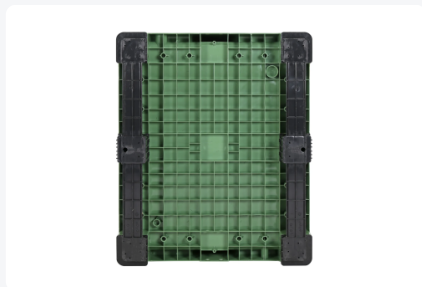

Caisse-palette en plastique MaxiLog - 1200 x 1000 mm - 2 semelles - vert

Spécifications du produit

Uitwendig (LxBxH)	1200 x 1000 x 760 mm
Inwendig (LxBxH)	1120 x 920 x 600 mm
Volume (l)	610 liter
Parois laterales	Fermé
Numéro d'article	4.429.200.415
poids (kg)	36,6 kg
Résistance à la température	-30°C à +70°C
Couleur	Vert
Fond	Fermé
Capacité de charge maximale par boîte	450 kg
Charge maximale de gerbage statique	4500 kg
Charge maximale de gerbage dynamique	900 kg

Propriétés

Caisse-palette en plastique vert sur 2 patins

Dimensions : 1200 x 1000 x H760 mm

Conception entièrement fermée

Parois lisses

Poids : seulement 36,6 kg

Type : MaxiLog

Description

Caisse-palette en plastique type MaxiLog sur deux semelles en vert, dimensions 1200 x 1000 mm. La caisse-palette vert est entièrement fermée, avec une finition lisse et des parois intérieures planes. Cela rend la caisse-palette facile à vider et à nettoyer. La caisse-palette a une capacité de 610 litres. Avec un poids de seulement 36,6 kg, la MaxiLog est presque 20% plus légère que nos conteneurs à palettes BIG BOX robustes. La MaxiLog vert est donc facile à manipuler et également à un prix compétitif. La MaxiLog est équipée d'une sortie de vidange de 1" et 2" sur un côté court et un côté long.